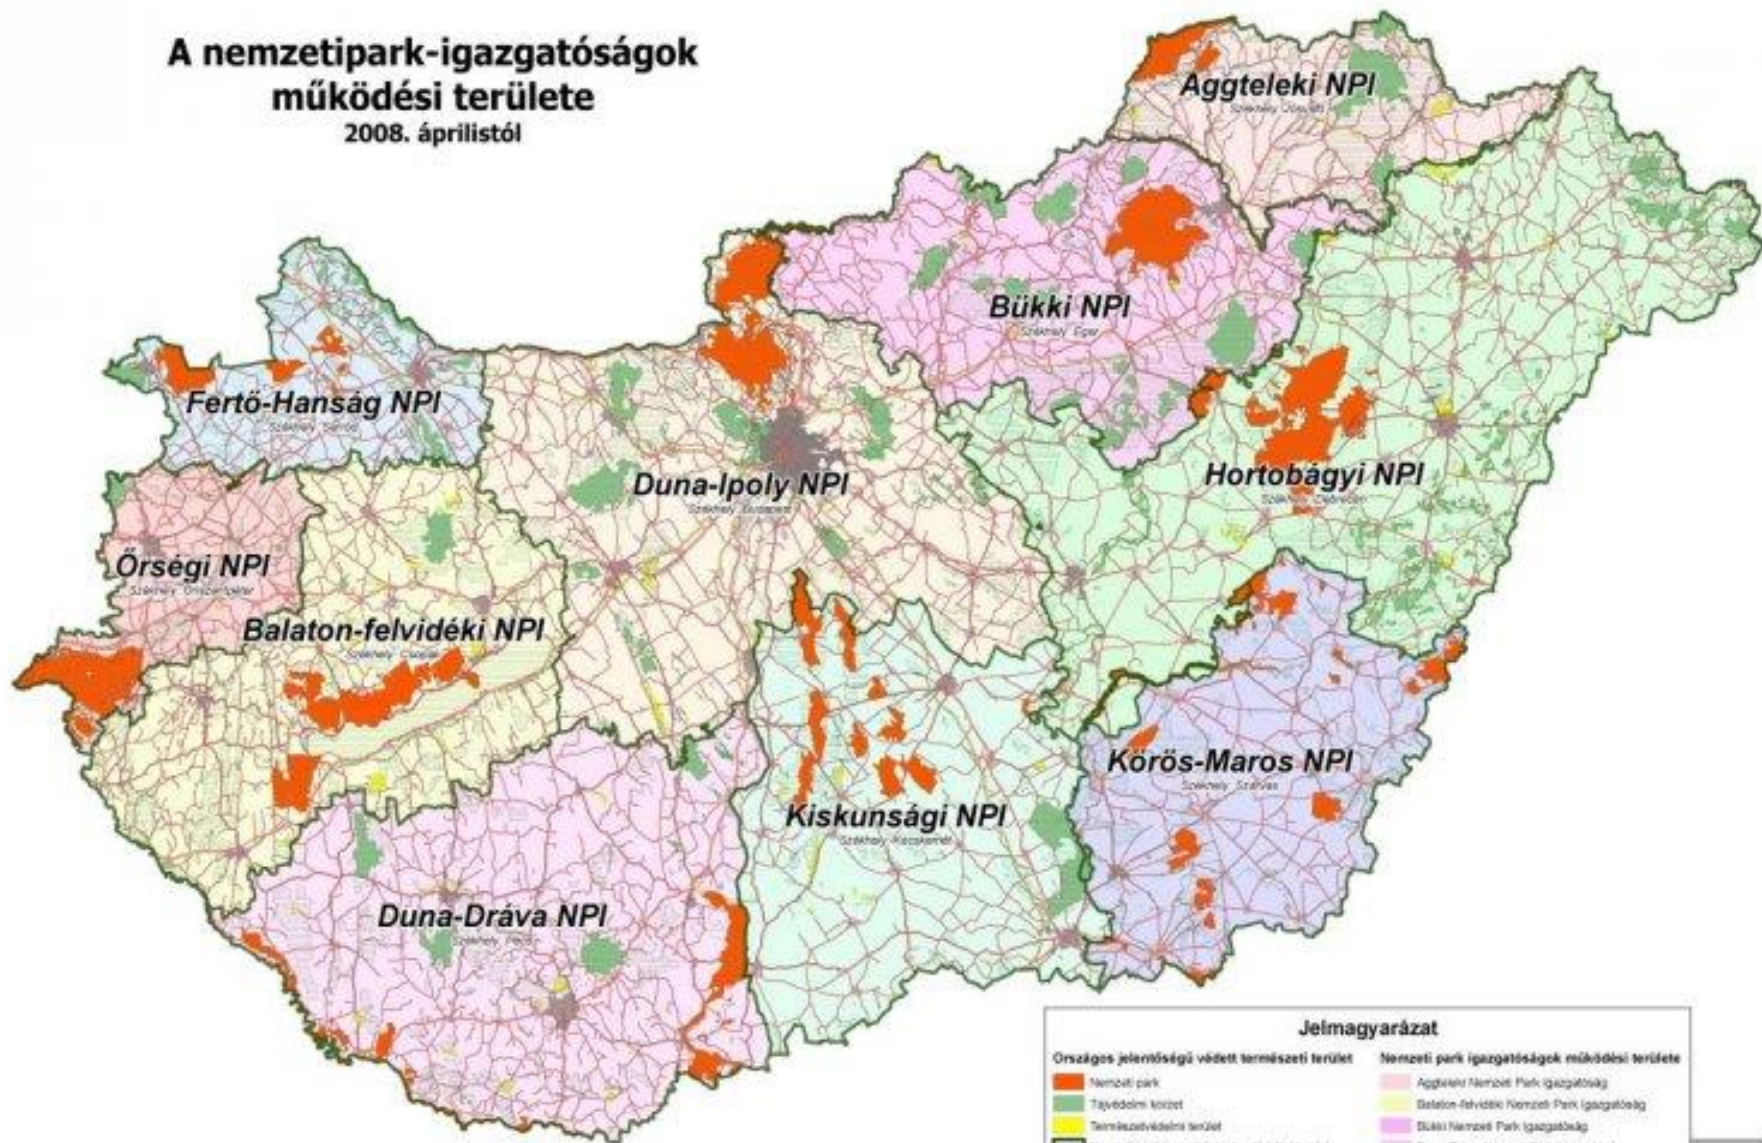

# A nemzeti park-igazgatóságok működési területe

2008. áprilistól

## Jelmagyarázat

Országos jelentőségű védett természeti terület	Nemzeti park igazgatóságok működési területe
Nemzeti park	Aggteleki Nemzeti Park igazgatóság
Tájvédelmi körzet	Balaton-felvidéki Nemzeti Park igazgatóság
Természeti védelmi terület	Bükk Nemzeti Park igazgatóság
Nemzeti park igazgatóságok működési területe	Duna-Dráva Nemzeti Park igazgatóság
Natura2000 védett terület	Duna-Ipoly Nemzeti Park igazgatóság
Autópálya	Fertő-Hanság Nemzeti Park igazgatóság
Autóút	Hortobágyi Nemzeti Park igazgatóság
Előrendelt út	Kiskunsági Nemzeti Park igazgatóság
Másodrendű út	Körös-Maros Nemzeti Park igazgatóság
Egyéb közút	Órségi Nemzeti Park igazgatóság